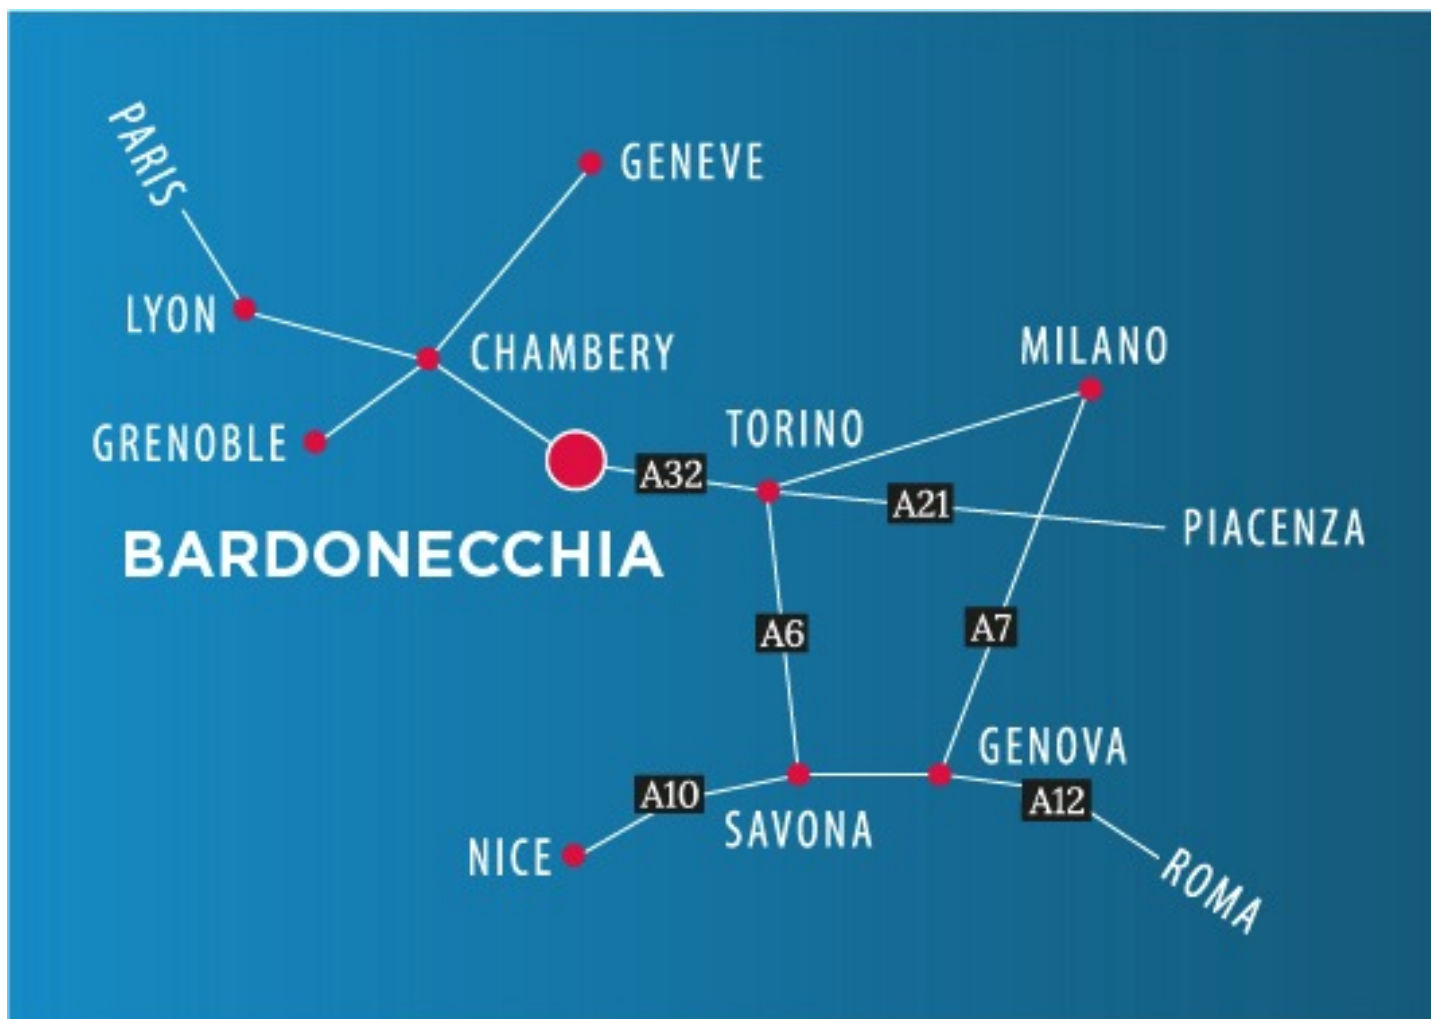

A 50 MINUTI DA TORINO

E' bene sottolineare la facilità di accesso a Bardonecchia. La località, infatti, è servita fino in paese dall'autostrada A32 e dal treno, la cui stazione si trova a pochi minuti dalle piste.